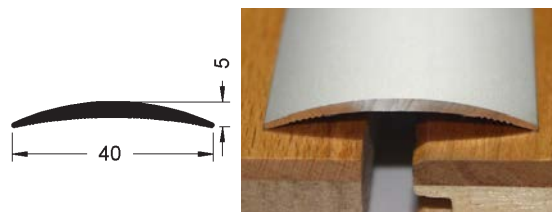

### S129 SK Elox

Přechodový profil hladký 29 mm, elox, samolepící s přidavnými drážkami na lepení.

### S140 SK Elox

Přechodový profil hladký 40 mm, elox, samolepící s přidavnými drážkami na lepení.

Formát (mm)	4 x 29 x 2700				5 x 40 x 2700			
Balení (m)	2,7				2,7			
Nosič	Hliník				Hliník			
Povrchová úprava	Elox				Elox			
Název (dřevina, dekor)	Kód	Dostupnost	Kč/m bez DPH	Kč/ks bez DPH	Kód	Dostupnost	Kč/m bez DPH	Kč/ks bez DPH
<b>Stříbrný</b>	SONS129F4	S	236,00	<b>637,20</b>	SONS140F4	S	298,00	<b>804,60</b>
<b>Zlatý</b>	SONS129F5	O	258,00	<b>696,60</b>	SONS140F5	O	326,00	<b>880,20</b>
<b>Bronzový</b>	SONS129F6	S	252,00	<b>680,40</b>	SONS140F6	S	318,00	<b>858,60</b>
<b>Pískový</b>	SONS129F9	S	256,00	<b>691,20</b>	SONS140F9	S	314,00	<b>847,80</b>
<b>Nerezový</b>	SONS129F2	S	253,00	<b>683,10</b>	SONS140F2	S	318,00	<b>858,60</b>
<b>Bílá</b>	SONS129FB	S	248,00	<b>669,60</b>	SONS140FB	S	309,00	<b>834,30</b>