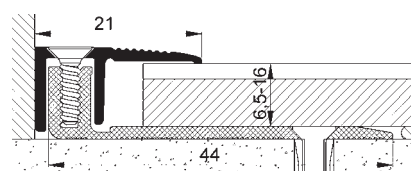

Sonwood Elox ukončovací

Ukončovací profil 2-dílný pro podlahoviny výšky 6,5-16 mm. Vysoce kvalitní profilový systém pro parkety a laminát se širokým základovým profilem s mnoha výhodami: zesílené šroubové krytí a univerzální nastavitelná oblast; atraktivní design a protiskluznost.

Formát (mm)	6,5-16 x 34 x 2700	6,5-16 x 21 x 2700
Balení (m)	2,7	2,7
Nosič	Hliník	Hliník
Povrchová úprava	Elox	Elox

Název (dřevina, dekor)	Kód	Dostupnost	Kč/m bez DPH	Kč/ks bez DPH	Kód	Dostupnost	Kč/m bez DPH	Kč/ks bez DPH
Stříbrný	SONSW110F4	S	524,00	1414,80	SONSW120F4	S	549,00	1482,30
Zlatý	SONSW110F5	O	573,00	1547,10	SONSW120F5	O	593,00	1601,10
Bronzový	SONSW110F6	S	551,00	1487,70	SONSW120F6	S	570,00	1539,00
Pískový	SONSW110F9	S	552,00	1490,40	SONSW120F9	S	571,00	1541,70
Nerezový	SONSW110F2	S	551,00	1487,70	SONSW120F2	S	570,00	1539,00

Sonwood můstek

Kvalitní hliníkový můstek pro Sonwood a Sonwood-Flexo, zvýšení + 8 mm nebo + 16 mm.
1 balení stačí na 1 m délky.