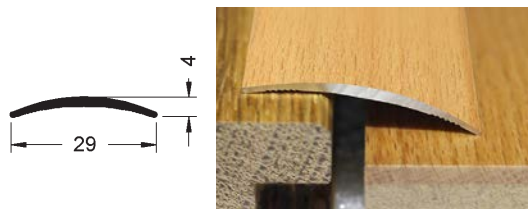

### S129 SK Elox

Přechodový profil hladký 29 mm, elox, samolepící s přidavnými drážkami na lepení.

### S140 SK Elox

Přechodový profil hladký 40 mm, elox, samolepící s přidavnými drážkami na lepení.

Formát (mm)	4 x 29 x 2700				5 x 40 x 2700			
Balení (m)	2,7				2,7			
Nosič	Hliník				Hliník			
Povrchová úprava	Elox				Elox			
Název (dřevina, dekor)	Kód	Dostupnost	Kč/m bez DPH	Kč/ks bez DPH	Kód	Dostupnost	Kč/m bez DPH	Kč/ks bez DPH
<b>Stříbrný</b>	SONS129F4	S	236,00	<b>637,20</b>	SONS140F4	S	298,00	<b>804,60</b>
<b>Zlatý</b>	SONS129F5	O	258,00	<b>696,60</b>	SONS140F5	O	326,00	<b>880,20</b>
<b>Bronzový</b>	SONS129F6	S	252,00	<b>680,40</b>	SONS140F6	S	318,00	<b>858,60</b>
<b>Pískový</b>	SONS129F9	S	256,00	<b>691,20</b>	SONS140F9	S	314,00	<b>847,80</b>
<b>Nerezový</b>	SONS129F2	S	253,00	<b>683,10</b>	SONS140F2	S	318,00	<b>858,60</b>
<b>Bílá</b>	SONS129FB	S	248,00	<b>669,60</b>	SONS140FB	S	309,00	<b>834,30</b>

### S129 USK Fólie

Přechodový profil hladký 29 mm, potažený fólií, samolepící s přidavnými drážkami na lepení.