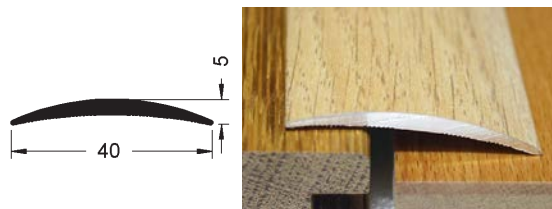

S140 USK Fólie

Přechodový profil hladký 40 mm, potažený fólií, samolepící s přidavnými drážkami na lepení.

Formát (mm)	4 x 29 x 2700				5 x 40 x 2700			
Balení (m)	2,7				2,7			
Nosič	Hliník				Hliník			
Povrchová úprava	Fólie				Fólie			
Název (dřevina, dekor)	Kód	Dostupnost	Kč/m bez DPH	Kč/ks bez DPH	Kód	Dostupnost	Kč/m bez DPH	Kč/ks bez DPH
60 Javor natur	SONS129H60	S	264,00	712,80	SONS140H60	S	330,00	891,00
65 Buk natur	SONS129H65	S	264,00	712,80	SONS140H65	S	330,00	891,00
70 Dub natur	SONS129H70	S	264,00	712,80	SONS140H70	S	330,00	891,00
71 Dub světlý bělený	SONS129H71	S	264,00	712,80	SONS140H71	S	330,00	891,00
72 Dub světle šedý	SONS129H72	S	264,00	712,80	SONS140H72	S	330,00	891,00
73 Dub šedý	SONS129H73	S	264,00	712,80	SONS140H73	S	330,00	891,00
74 Dub běžový	SONS129H74	S	264,00	712,80	SONS140H74	S	330,00	891,00
75 Dub bělený	SONS129H75	S	264,00	712,80	SONS140H75	S	330,00	891,00
80 Ořech	SONS129H80	S	264,00	712,80	SONS140H80	S	330,00	891,00
81 Třešeň	SONS129H81	S	264,00	712,80	SONS140H81	S	330,00	891,00
85 Wenge	SONS129H85	S	264,00	712,80	SONS140H85	S	330,00	891,00
86 Šedá	SONS129H86	S	264,00	712,80	SONS140H86	S	330,00	891,00

Dostupnost hliníkových profilů SONDRÖ:

S skladem v Hodoníně

O na objednávku, dodání cca za 4 týdny