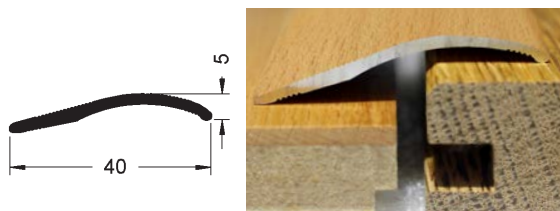

S420 SK Elox

Univerzální přechodový a vyrovnávací profil 40 mm, elox, samolepící s přidavnými drážkami na lepení. Pro vyrovnání výškových rozdílů 0-20 mm.

S720 SK Elox

Úhlový profil se 2 dekorativními drážkami 20 x 25 mm, elox, samolepící s přidavnými drážkami na lepení.

Formát (mm)	0-20 x 40 x 2700				20 x 25 x 2700			
Balení (m)	2,7				2,7			
Nosič	Hliník				Hliník			
Povrchová úprava	Elox				Elox			

Název (dřevina, dekor)	Kód	Dostupnost	Kč/m bez DPH	Kč/ks bez DPH	Kód	Dostupnost	Kč/m bez DPH	Kč/ks bez DPH
Stříbrný	SONS420F4	S	299,00	807,30	SONS720F4	S	250,00	675,00
Zlatý	SONS420F5	O	327,00	882,90	SONS720F5	O	273,00	737,10
Bronzový	SONS420F6	S	315,00	850,50	SONS720F6	S	264,00	712,80
Pískový	SONS420F9	S	316,00	853,20	SONS720F9	S	264,00	712,80
Nerezový	SONS420F2	S	315,00	850,50	SONS720F2	S	264,00	712,80

S420 USK Fólie

Univerzální přechodový a vyrovnávací profil 40 mm, potažený fólií, samolepící s přidavnými drážkami na lepení. Pro vyrovnání výškových rozdílů 0-20 mm.

S720 USK Fólie

Úhlový profil se 2 dekorativními drážkami 20 x 24,5 mm, potažený fólií, samolepící s přidavnými drážkami na lepení.

Formát (mm)	0-20 x 40 x 2700				20 x 25 x 2700			
Balení (m)	2,7				2,7			
Nosič	Hliník				Hliník			
Povrchová úprava	Fólie				Fólie