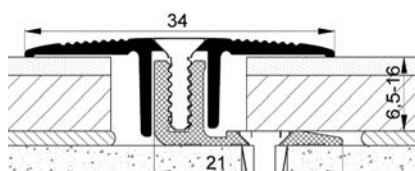

### Sonwood-Flexo Elox

Univerzální přechodový a vyrovnávací hliníkový profil 3-dílný, pro podlahoviny výšky 7-17 mm, vyrovná až 23 mm výškový rozdíl. Patentovaná elastická ochrana kloubu proti vniknutí kamínků a špón z vrtání a řezání, zesílené šroubové krytí, široký základový profil a univerzální nastavitelnost. Atraktivní design a protiskluznost.

### Sonwood Elox přechodový

Přechodový profil 2-dílný pro podlahoviny výšky 6,5-16 mm. Vysoce kvalitní profilový systém za příznivou cenu pro parkety a laminát s mnoha výhodami: zesílené šroubové krytí a univerzální nastavitelnost; atraktivní design a protiskluznost.