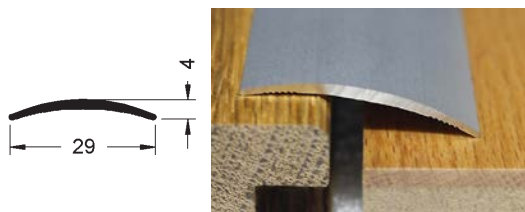

### S129 SK Elox

Přechodový profil hladký 29 mm, elox, samolepící s přidavnými drážkami na lepení.

### S140 SK Elox

Přechodový profil hladký 40 mm, elox, samolepící s přidavnými drážkami na lepení.

Formát (mm)	4 x 29 x 2700				5 x 40 x 2700			
Balení (m)	2,7				2,7			
Nosič	Hliník				Hliník			
Povrchová úprava	Elox				Elox			
Název (dřevina, dekor)	Kód	Dostupnost	Kč/m bez DPH	Kč/ks bez DPH	Kód	Dostupnost	Kč/m bez DPH	Kč/ks bez DPH
<b>Stříbrný</b>	SONS129F4	S	236,00	<b>637,20</b>	SONS140F4	S	298,00	<b>804,60</b>
<b>Zlatý</b>	SONS129F5	O	258,00	<b>696,60</b>	SONS140F5	O	326,00	<b>880,20</b>
<b>Bronzový</b>	SONS129F6	S	252,00	<b>680,40</b>	SONS140F6	S	318,00	<b>858,60</b>
<b>Pískový</b>	SONS129F9	S	256,00	<b>691,20</b>	SONS140F9	S	314,00	<b>847,80</b>
<b>Nerezový</b>	SONS129F2	S	253,00	<b>683,10</b>	SONS140F2	S	318,00	<b>858,60</b>
<b>Bílá</b>	SONS129FB	S	248,00	<b>669,60</b>	SONS140FB	S	309,00	<b>834,30</b>